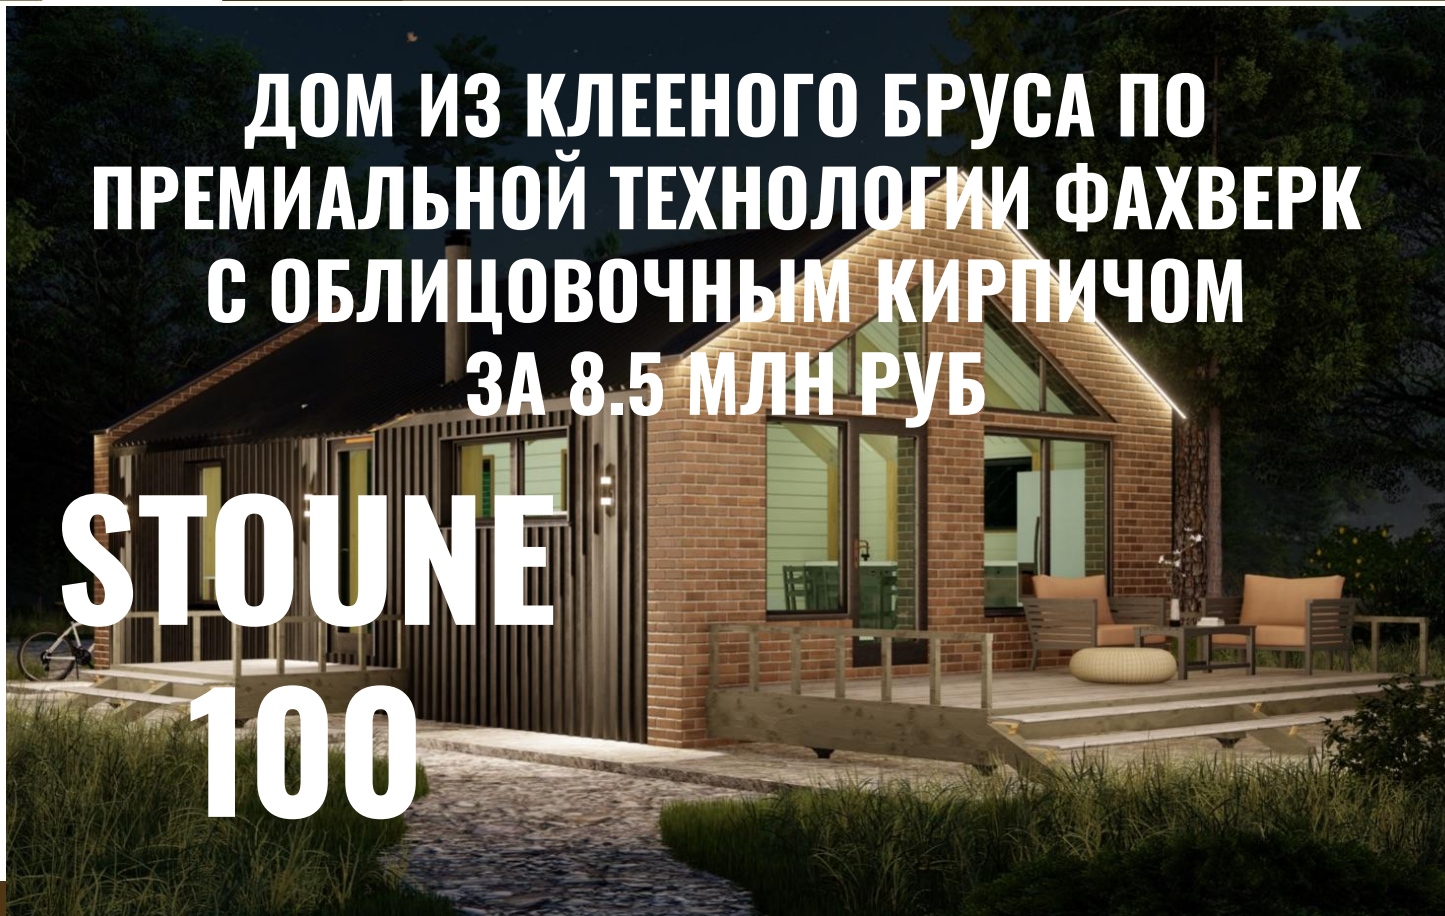

Архангельский ЛЕС. Домостроение

**ДОМ ИЗ КЛЕЕНОГО БРУСА ПО
ПРЕМИАЛЬНОЙ ТЕХНОЛОГИИ ФАХВЕРК
С ОБЛИЦОВОЧНЫМ КИРПИЧОМ
ЗА 8.5 МЛН РУБ**

**STONE
100**