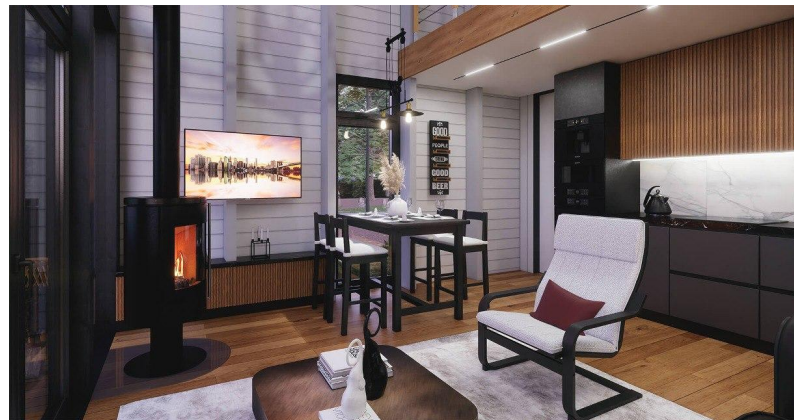

Архангельский ЛЕС. Домостроение