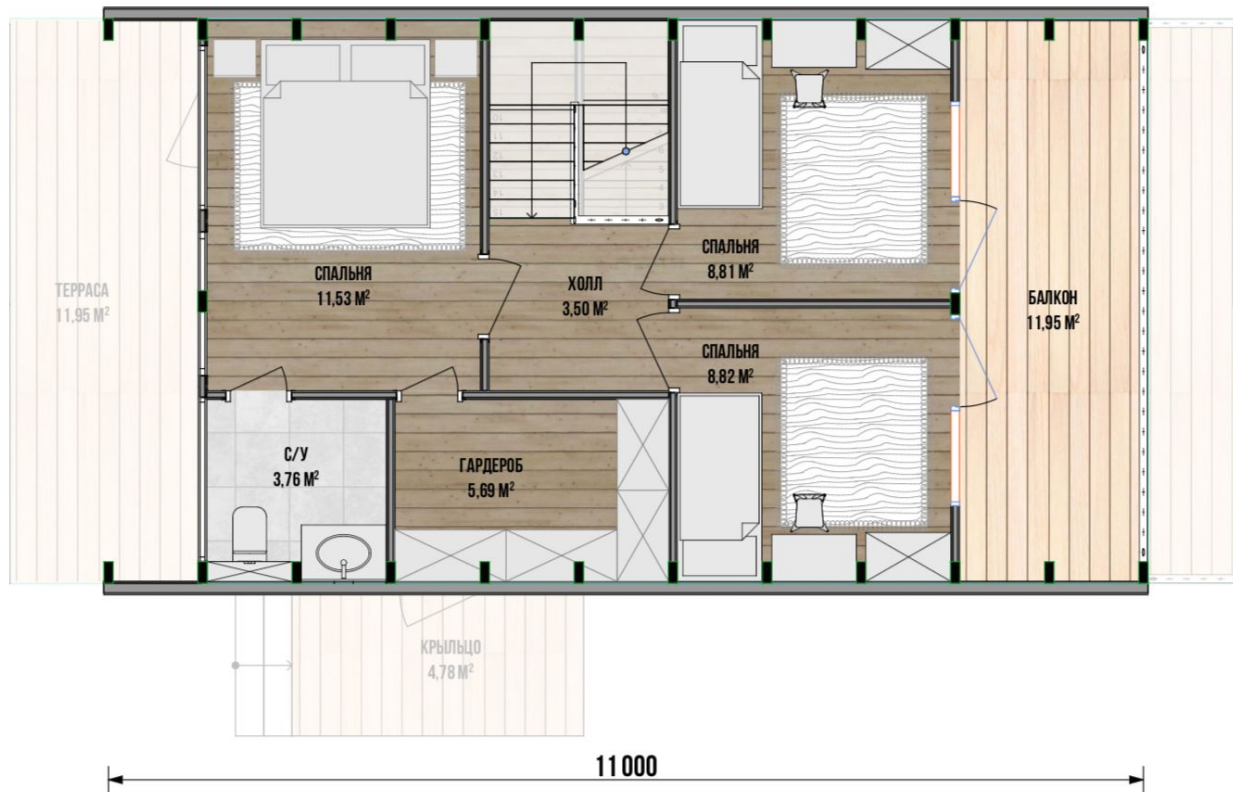

Архангельский ЛЕС. Домостроение