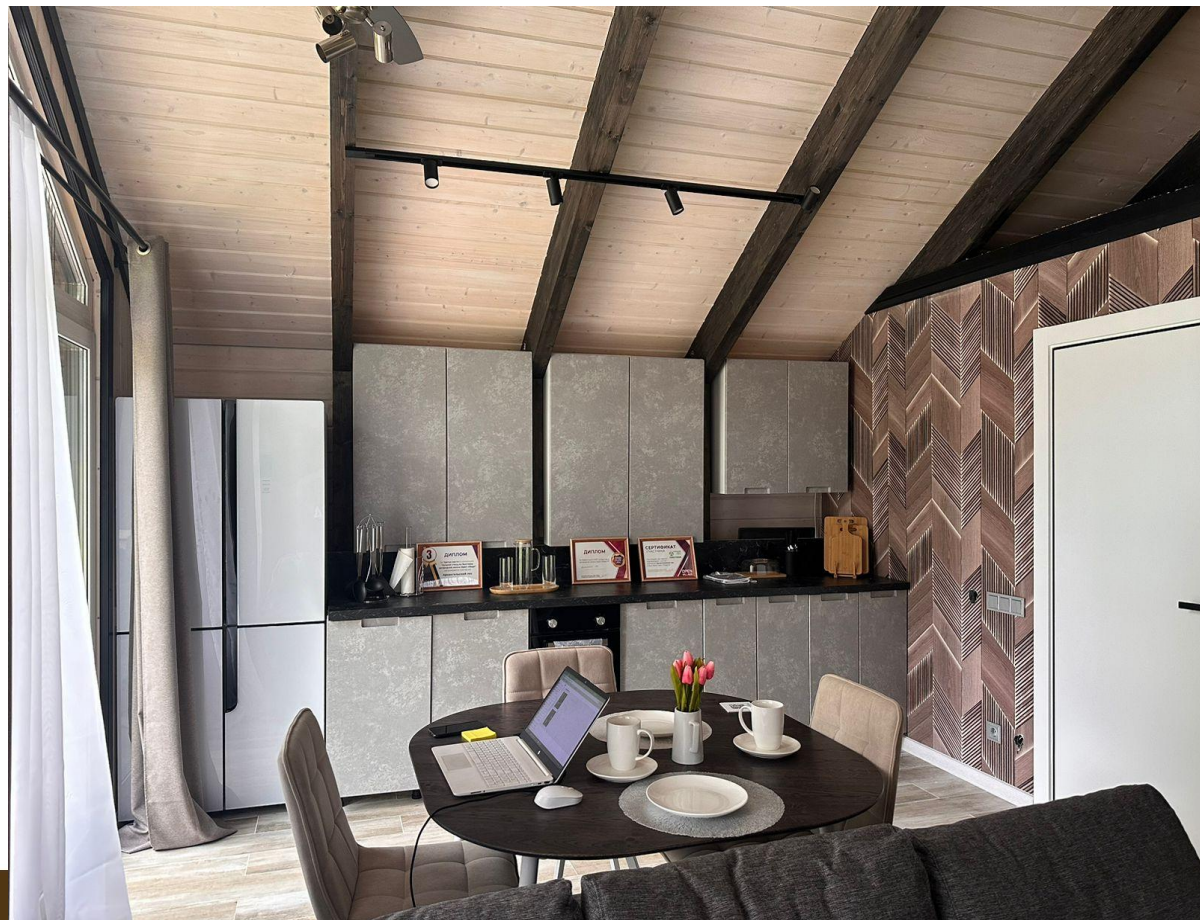

Архангельский ЛЕС. Домостроение