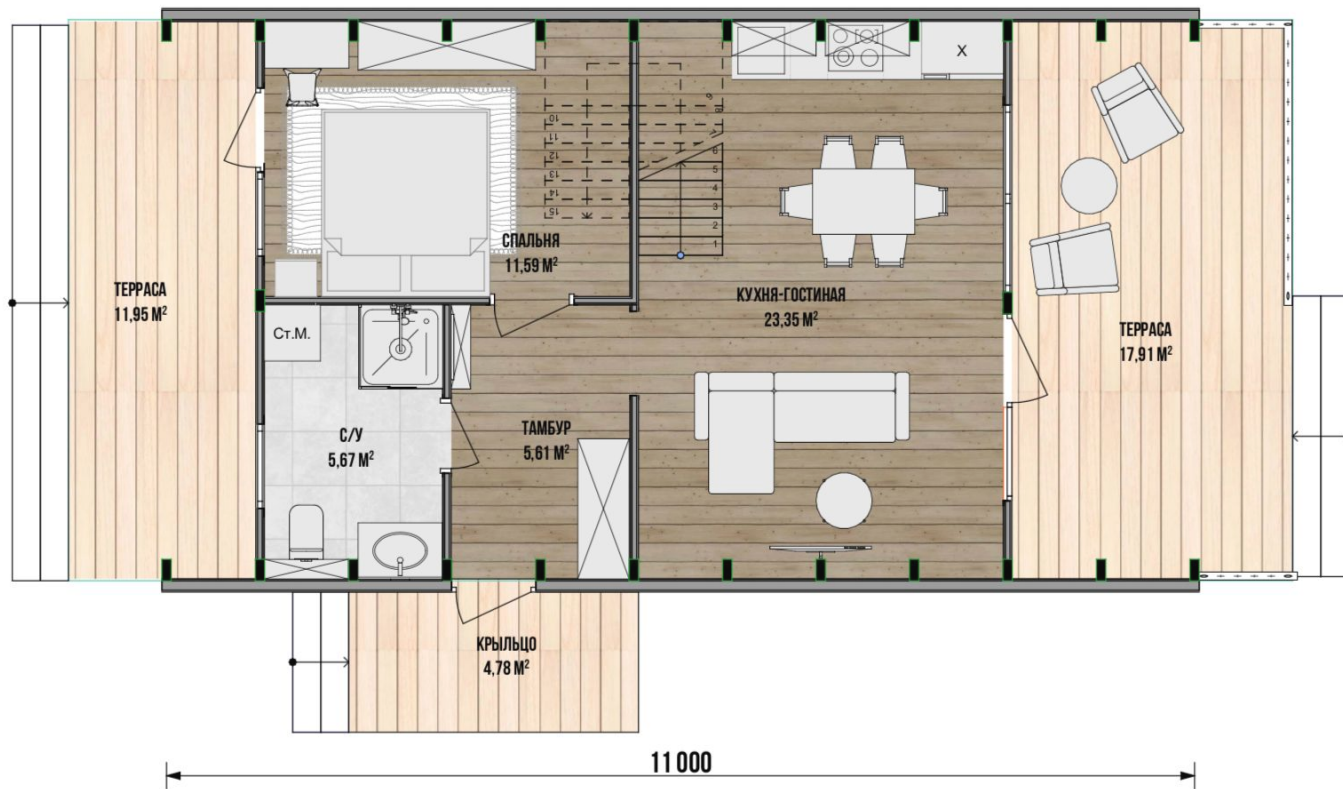

Архангельский ЛЕС. Домостроение