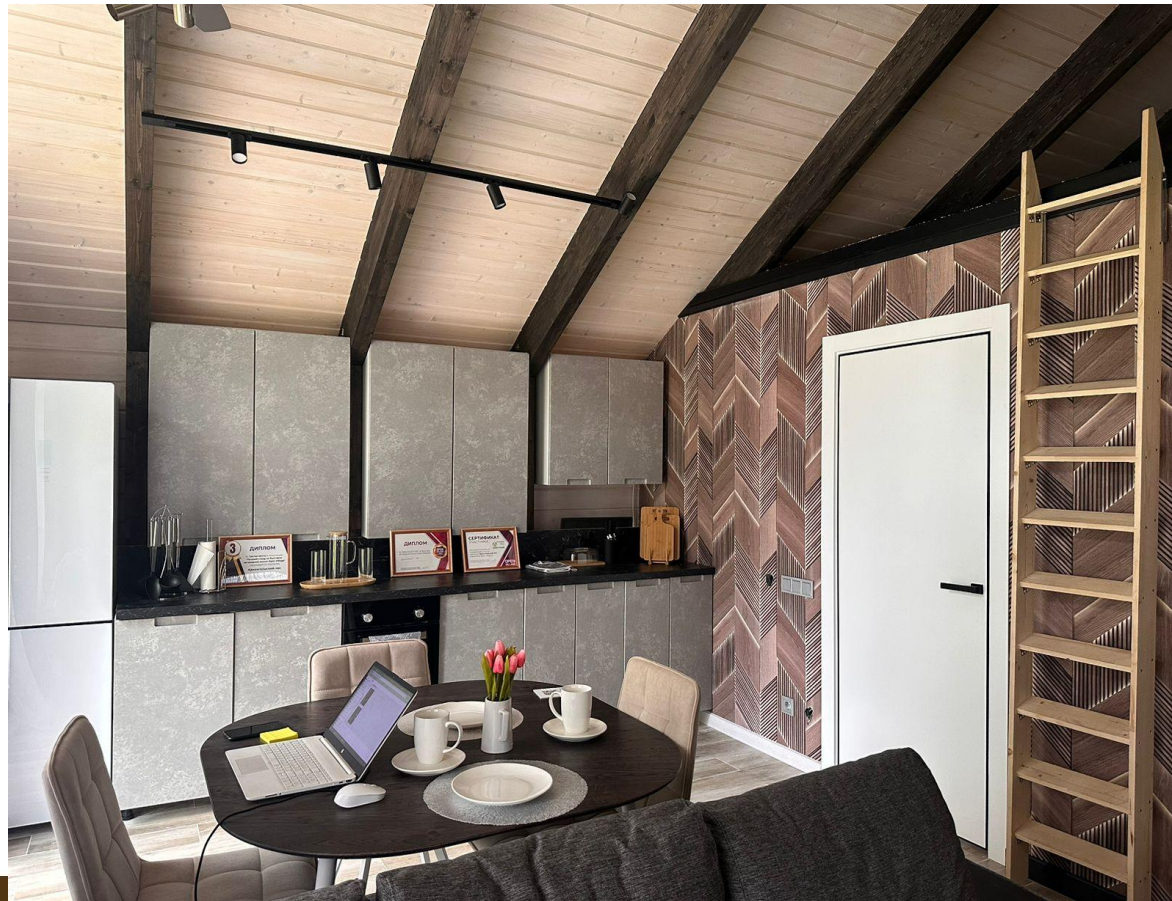

Архангельский ЛЕС. Домостроение