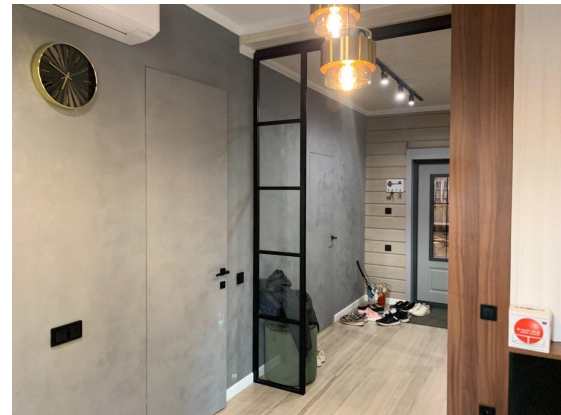

Архангельский ЛЕС. Домостроение